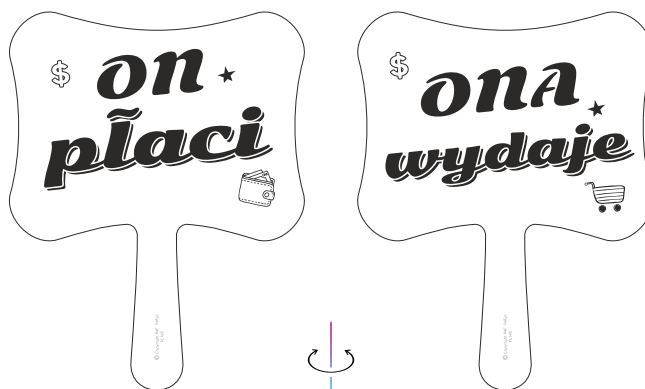

## PRZYKŁAD:

**HTK6** - ZADRUK W KOLORZE  
NA PCV KAPELUSZ WZÓR NR 6

**MDRM4** - ZADRUK MONOCHROMATYCZNY  
NA SKLEJCE MEDAL WZÓR NR 4

PL K1

PL K2

PL K3

PL K4

PL K5

PL K14

PL K15

PL K16

PL K17

PL K18

PL M1

PL M2

PL M3

PL M4

PL M5

PL M6

PL M7

PL M8

PL M9

PL M10

PL M11