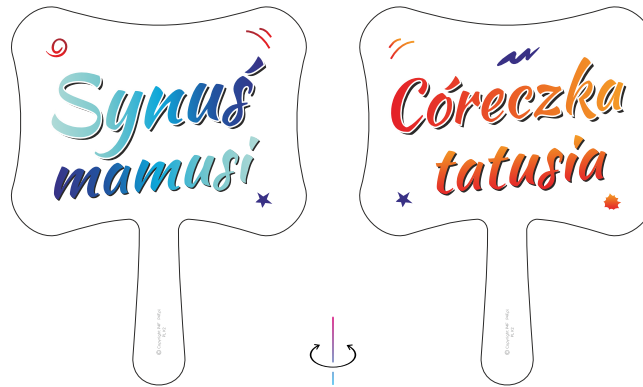

## KSZTAŁT TABLICZKI

CR - KORONA	
HT - KAPELUSZ	
MD - MEDAL	
PL - TABLICZKI	

## ZNAKOWANIE

K - ZADRUK W KOLORZE
M - ZADRUK MONOCHROMATYCZNY
G - GRAWER
R - RETRO/SKLEJKA

## PRZYKŁAD:

**HTK6** - ZADRUK W KOLORZE  
NA PCV KAPELUSZ WZÓR NR 6

**MDRM4** - ZADRUK MONOCHROMATYCZNY  
NA SKLEJCE MEDAL WZÓR NR 4

PL K1

PL K2

PL K3

PL K4

PL K5