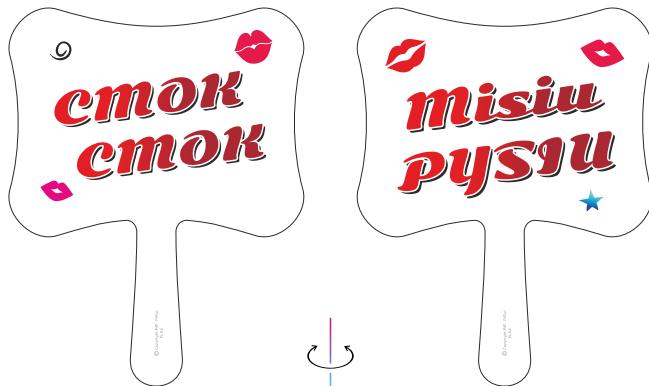

## KSZTAŁT TABLICZKI

CR - KORONA	
HT - KAPELUSZ	
MD - MEDAL	
PL - TABLICZKI	

## ZNAKOWANIE

K - ZADRUK W KOLORZE
M - ZADRUK MONOCHROMATYCZNY
G - GRAWER
R - RETRO/SKLEJKA

## PRZYKŁAD:

**HTK6** - ZADRUK W KOLORZE  
NA PCV KAPELUSZ WZÓR NR 6

**MDRM4** - ZADRUK MONOCHROMATYCZNY  
NA SKLEJCE MEDAL WZÓR NR 4

PL K1

PL K2

PL K3

PL K4

PL K5

PL K6

PL K7

PL K8

PL K9

PL K10

PL K11

PL K12

PL K13