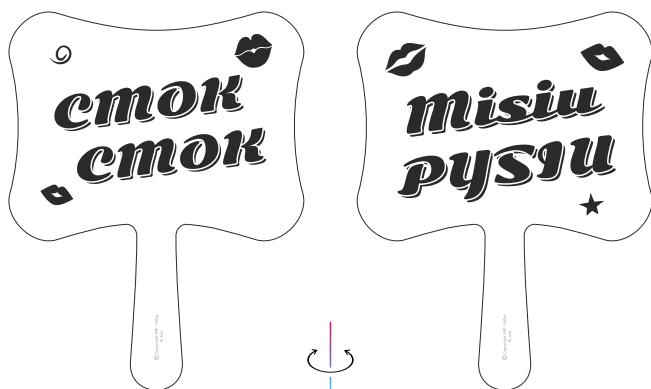

## PRZYKŁAD:

**HTK6** - ZADRUK W KOLORZE  
NA PCV KAPELUSZ WZÓR NR 6

**MDRM4** - ZADRUK MONOCHROMATYCZNY  
NA SKLEJCE MEDAL WZÓR NR 4

PL K1

PL K2

PL K3

PL K4

PL K5

PL K14

PL K15

PL K16

PL K17

PL K18

PL M1

PL M2

PL M3

PL M4

PL M5

PL M6

PL M7

PL M8

PL M9

PL M10

PL M11