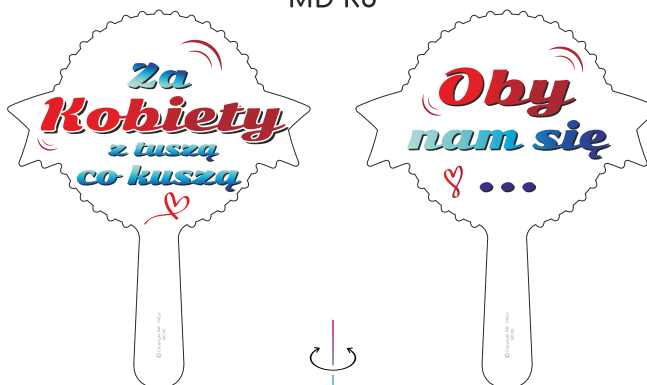

CR - KORONA	
HT - KAPELUSZ	
MD - MEDAL	
PL - TABLICZKI	

ZNAKOWANIE

K - ZADRUK W KOLORZE
M - ZADRUK MONOCHROMATYCZNY
G - GRAWER
R - RETRO/SKLEJKA

PRZYKŁAD:

HTK6 - ZADRUK W KOLORZE
NA PCV KAPELUSZ WZÓR NR 6

MDRM4 - ZADRUK MONOCHROMATYCZNY
NA SKLEJCE MEDAL WZÓR NR 4

MD K1

MD K2

MD K3

MD K4

MD K5

MD K6

MD K7