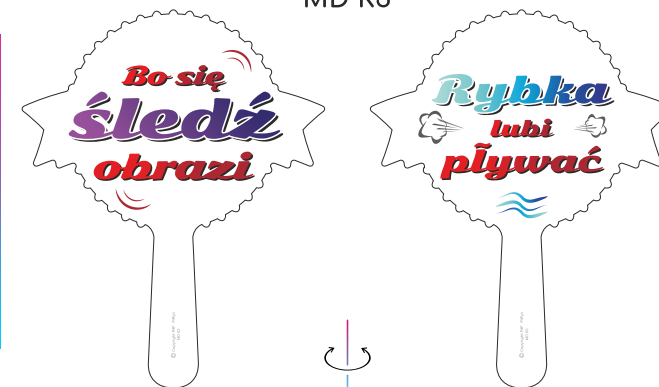

CR - KORONA	
HT - KAPELUSZ	
MD - MEDAL	
PL - TABLICZKI	

ZNAKOWANIE

K - ZADRUK W KOLORZE
M - ZADRUK MONOCHROMATYCZNY
G - GRAWER
R - RETRO/SKLEJKA

PRZYKŁAD:

HTK6 - ZADRUK W KOLORZE
NA PCV KAPELUSZ WZÓR NR 6

MDRM4 - ZADRUK MONOCHROMATYCZNY
NA SKLEJCE MEDAL WZÓR NR 4

MD K1

MD K2

MD K3

MD K4

MD K5

MD K6

MD K7