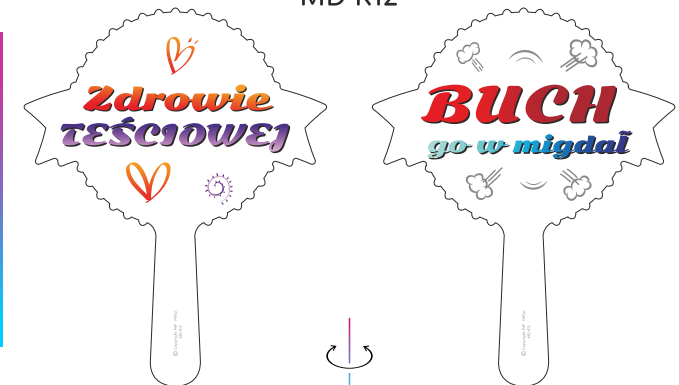

CR - KORONA	
HT - KAPELUSZ	
MD - MEDAL	
PL - TABLICZKI	

ZNAKOWANIE

K - ZADRUK W KOLORZE
M - ZADRUK MONOCHROMATYCZNY
G - GRAWER
R - RETRO/SKLEJKA

PRZYKŁAD:

HTK6 - ZADRUK W KOLORZE
NA PCV KAPELUSZ WZÓR NR 6

MDRM4 - ZADRUK MONOCHROMATYCZNY
NA SKLEJCE MEDAL WZÓR NR 4

MD K1

MD K2

MD K3

MD K4

MD K5

MD K6

MD K7

MD K8

MD K9

MD K10

MD K11

MD K12

MD K13

MD K14

MD K15