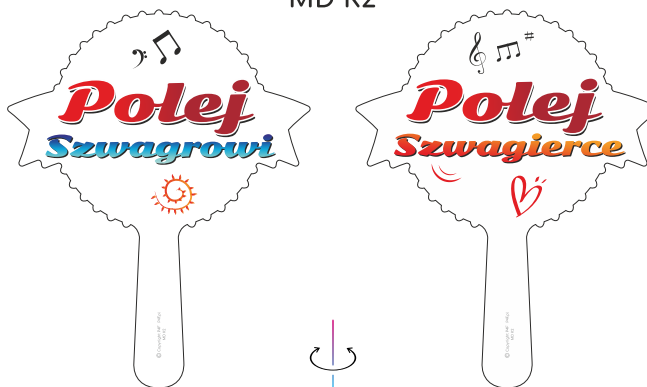

Jedyna

P4F®

FOTOBUDKI FOTOLUSTRA EVENTY DODATKI

KATALOG

Tabliczek eventowych

Aktualne na dzień 16-06-2020

OZNACZENIA TABLICZEK

KSZTAŁT TABLICZKI

CR - KORONA	
HT - KAPELUSZ	
MD - MEDAL	
PL - TABLICZKI	

ZNAKOWANIE

K - ZADRUK W KOLORZE
M - ZADRUK MONOCHROMATYCZNY
G - GRAWER
R - RETRO/SKLEJKA

PRZYKŁAD:

HTK6 - ZADRUK W KOLORZE
NA PCV KAPELUSZ WZÓR NR 6

MDRM4 - ZADRUK MONOCHROMATYCZNY
NA SKLEJCE MEDAL WZÓR NR 4

MD K1

MD K2

MD K3

MD K4

MD K5

MD K6

MD K7