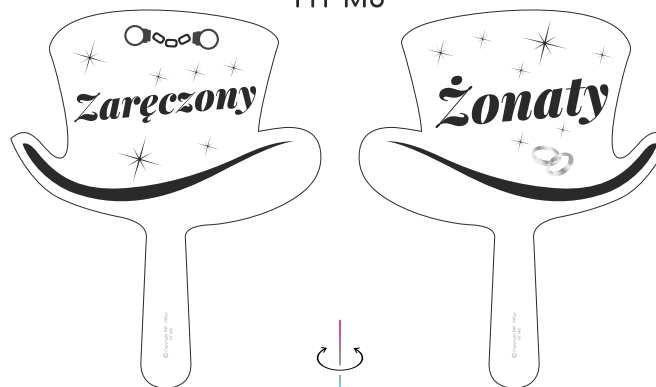

CR - KORONA	
HT - KAPELUSZ	
MD - MEDAL	
PL - TABLICZKI	

ZNAKOWANIE

K - ZADRUK W KOLORZE
M - ZADRUK MONOCHROMATYCZNY
G - GRAWER
R - RETRO/SKLEJKA

PRZYKŁAD:

HTK6 - ZADRUK W KOLORZE
NA PCV KAPELUSZ WZÓR NR 6

MDRM4 - ZADRUK MONOCHROMATYCZNY
NA SKLEJCE MEDAL WZÓR NR 4

HT K1

HT K2

HT K3

HT K4

HT K5

HT K6

HT K7

HT K8

HT K9

HT K10

HT K11

HT K12

HT M1

HT M2

HT M3

HT M4

HT M5

HT M6

HT RM1

HT RM2

HT RM3

HT RM4

HT RM5