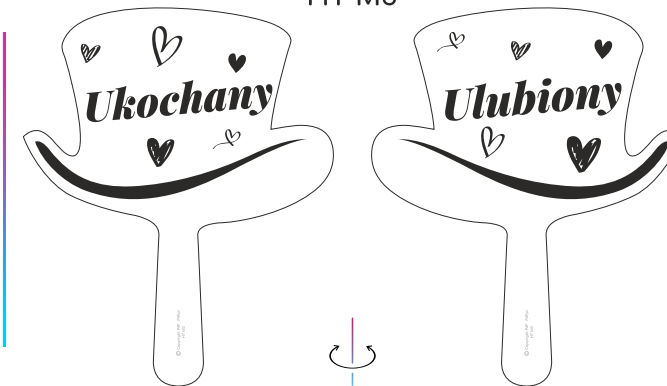

MDRM4 - ZADRUK MONOCHROMATYCZNY
NA SKLEJCE MEDAL WZÓR NR 4

HT K1

HT K2

HT K3

HT K4

HT K5

HT K6

HT K7

HT K8

HT K9

HT K10

HT K11

HT K12

HT M1

HT M2

HT M3

HT M4

HT M5

HT M6

HT RM1

HT RM2

HT RM3

HT RM4

HT RM5