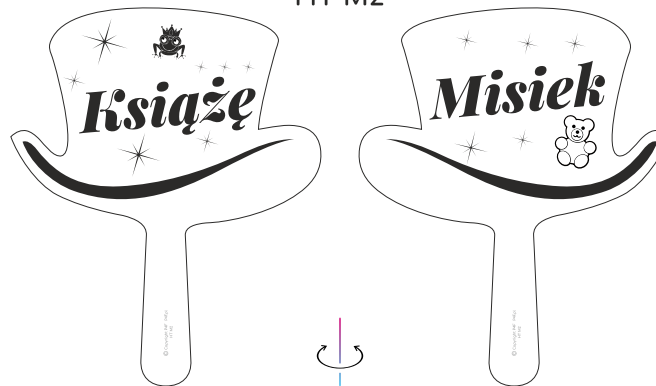

CR - KORONA	
HT - KAPELUSZ	
MD - MEDAL	
PL - TABLICZKI	

ZNAKOWANIE

K - ZADRUK W KOLORZE
M - ZADRUK MONOCHROMATYCZNY
G - GRAWER
R - RETRO/SKLEJKA

PRZYKŁAD:

HTK6 - ZADRUK W KOLORZE
NA PCV KAPELUSZ WZÓR NR 6

MDRM4 - ZADRUK MONOCHROMATYCZNY
NA SKLEJCE MEDAL WZÓR NR 4

HT K1

HT K2

HT K3

HT K4

HT K5

HT K6

HT K7

HT K8

HT K9

HT K10

HT K11

HT K12

HT M1

HT M2

HT M3

HT M4

HT M5

HT M6

HT RM1

HT RM2

HT RM3

HT RM4

HT RM5