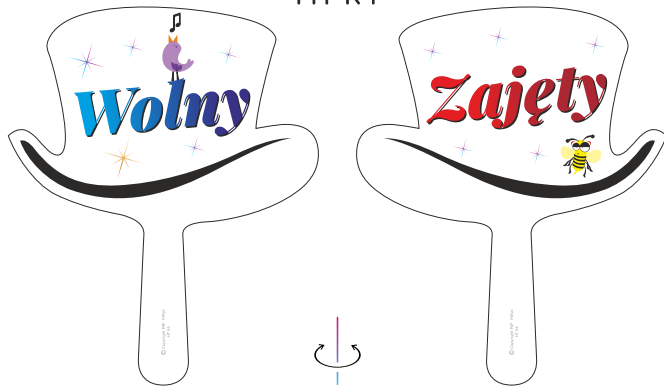

CR - KORONA	
HT - KAPELUSZ	
MD - MEDAL	
PL - TABLICZKI	

ZNAKOWANIE

K - ZADRUK W KOLORZE
M - ZADRUK MONOCHROMATYCZNY
G - GRAWER
R - RETRO/SKLEJKA

PRZYKŁAD:

HTK6 - ZADRUK W KOLORZE
NA PCV KAPELUSZ WZÓR NR 6

MDRM4 - ZADRUK MONOCHROMATYCZNY
NA SKLEJCE MEDAL WZÓR NR 4

HT K1

HT K2

HT K3

HT K4

HT K5

HT K6

HT K7

HT K8

HT K9

HT K10

HT K11

HT K12

HT M1

HT M2

HT M3