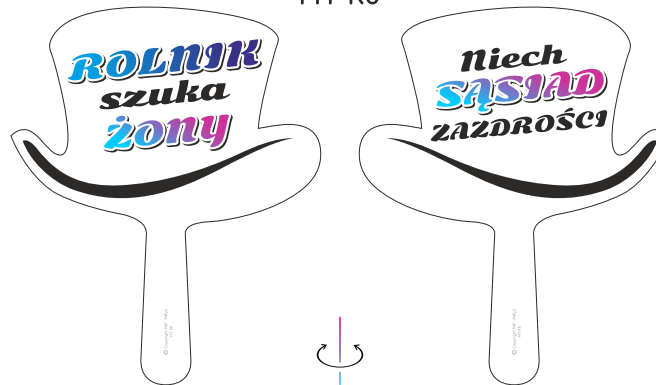

CR - KORONA	
HT - KAPELUSZ	
MD - MEDAL	
PL - TABLICZKI	

ZNAKOWANIE

K - ZADRUK W KOLORZE
M - ZADRUK MONOCHROMATYCZNY
G - GRAWER
R - RETRO/SKLEJKA

PRZYKŁAD:

HTK6 - ZADRUK W KOLORZE
NA PCV KAPELUSZ WZÓR NR 6

MDRM4 - ZADRUK MONOCHROMATYCZNY
NA SKLEJCE MEDAL WZÓR NR 4

HT K1

HT K2

HT K3

HT K4

HT K5

HT K6

HT K7

HT K8

HT K9

HT K10

HT K11

HT K12

HT M1

HT M2

HT M3