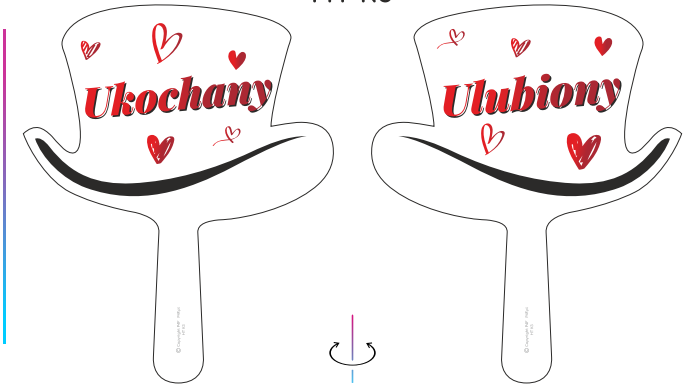

CR - KORONA	
HT - KAPELUSZ	
MD - MEDAL	
PL - TABLICZKI	

ZNAKOWANIE

K - ZADRUK W KOLORZE
M - ZADRUK MONOCHROMATYCZNY
G - GRAWER
R - RETRO/SKLEJKA

PRZYKŁAD:

HTK6 - ZADRUK W KOLORZE
NA PCV KAPELUSZ WZÓR NR 6

MDRM4 - ZADRUK MONOCHROMATYCZNY
NA SKLEJCE MEDAL WZÓR NR 4

HT K1

HT K2

HT K3

HT K4

HT K5

HT K6

HT K7

HT K8

HT K9

HT K10

HT K11

HT K12

HT M1

HT M2

HT M3