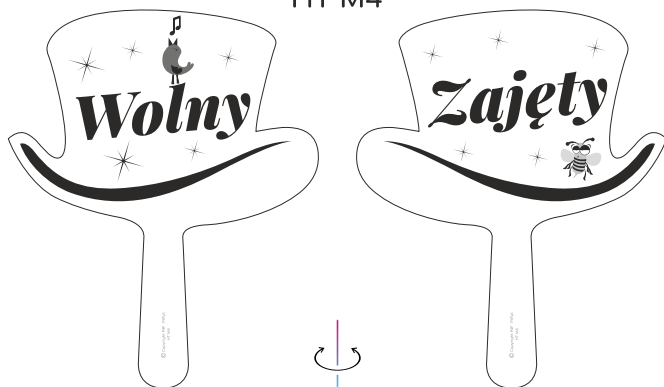

CR - KORONA	
HT - KAPELUSZ	
MD - MEDAL	
PL - TABLICZKI	

ZNAKOWANIE

K - ZADRUK W KOLORZE
M - ZADRUK MONOCHROMATYCZNY
G - GRAWER
R - RETRO/SKLEJKA

PRZYKŁAD:

HTK6 - ZADRUK W KOLORZE
NA PCV KAPELUSZ WZÓR NR 6

MDRM4 - ZADRUK MONOCHROMATYCZNY
NA SKLEJCE MEDAL WZÓR NR 4

HT K1

HT K2

HT K3

HT K4

HT K5

HT K6

HT K7

HT K8

HT K9

HT K10

HT K11

HT K12

HT M1

HT M2

HT M3

HT M4

HT M5

HT M6

HT RM1

HT RM2

HT RM3

HT RM4

HT RM5