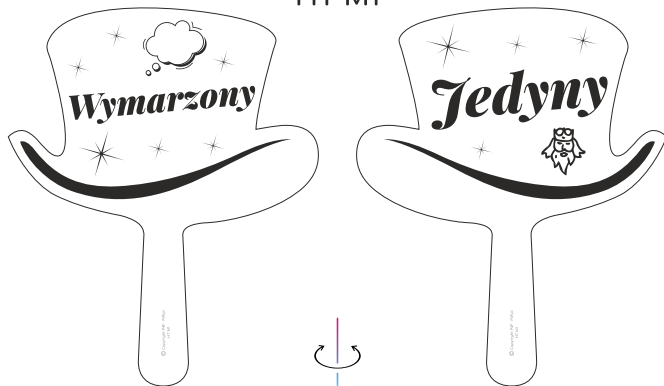

CR - KORONA	
HT - KAPELUSZ	
MD - MEDAL	
PL - TABLICZKI	

ZNAKOWANIE

K - ZADRUK W KOLORZE
M - ZADRUK MONOCHROMATYCZNY
G - GRAWER
R - RETRO/SKLEJKA

PRZYKŁAD:

HTK6 - ZADRUK W KOLORZE
NA PCV KAPELUSZ WZÓR NR 6

MDRM4 - ZADRUK MONOCHROMATYCZNY
NA SKLEJCE MEDAL WZÓR NR 4

HT K1

HT K2

HT K3

HT K4

HT K5

HT K6

HT K7

HT K8

HT K9

HT K10

HT K11

HT K12

HT M1

HT M2

HT M3

HT M4

HT M5

HT M6

HT RM1

HT RM2

HT RM3

HT RM4

HT RM5