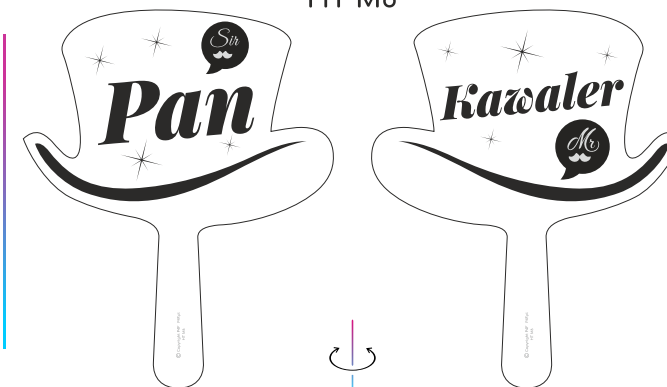

CR - KORONA	
HT - KAPELUSZ	
MD - MEDAL	
PL - TABLICZKI	

ZNAKOWANIE

K - ZADRUK W KOLORZE
M - ZADRUK MONOCHROMATYCZNY
G - GRAWER
R - RETRO/SKLEJKA

PRZYKŁAD:

HTK6 - ZADRUK W KOLORZE
NA PCV KAPELUSZ WZÓR NR 6

MDRM4 - ZADRUK MONOCHROMATYCZNY
NA SKLEJCE MEDAL WZÓR NR 4

HT K1

HT K2

HT K3

HT K4

HT K5

HT K6

HT K7

HT K8

HT K9

HT K10

HT K11

HT K12

HT M1

HT M2

HT M3

HT M4

HT M5

HT M6

HT RM1

HT RM2

HT RM3

HT RM4

HT RM5